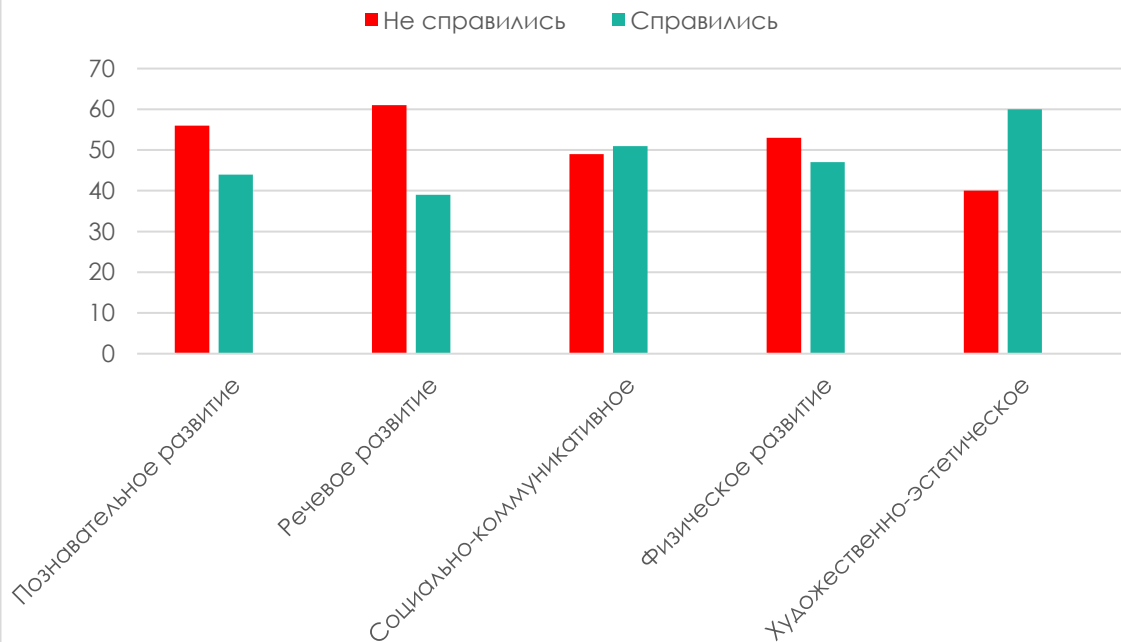

Мониторинг освоения детьми программных задач

МБДОУ «ДС №181 г. Челябинска»

2022-2023 учебный год

Начало учебного года сентябрь 2022

Конец учебного года май 2023